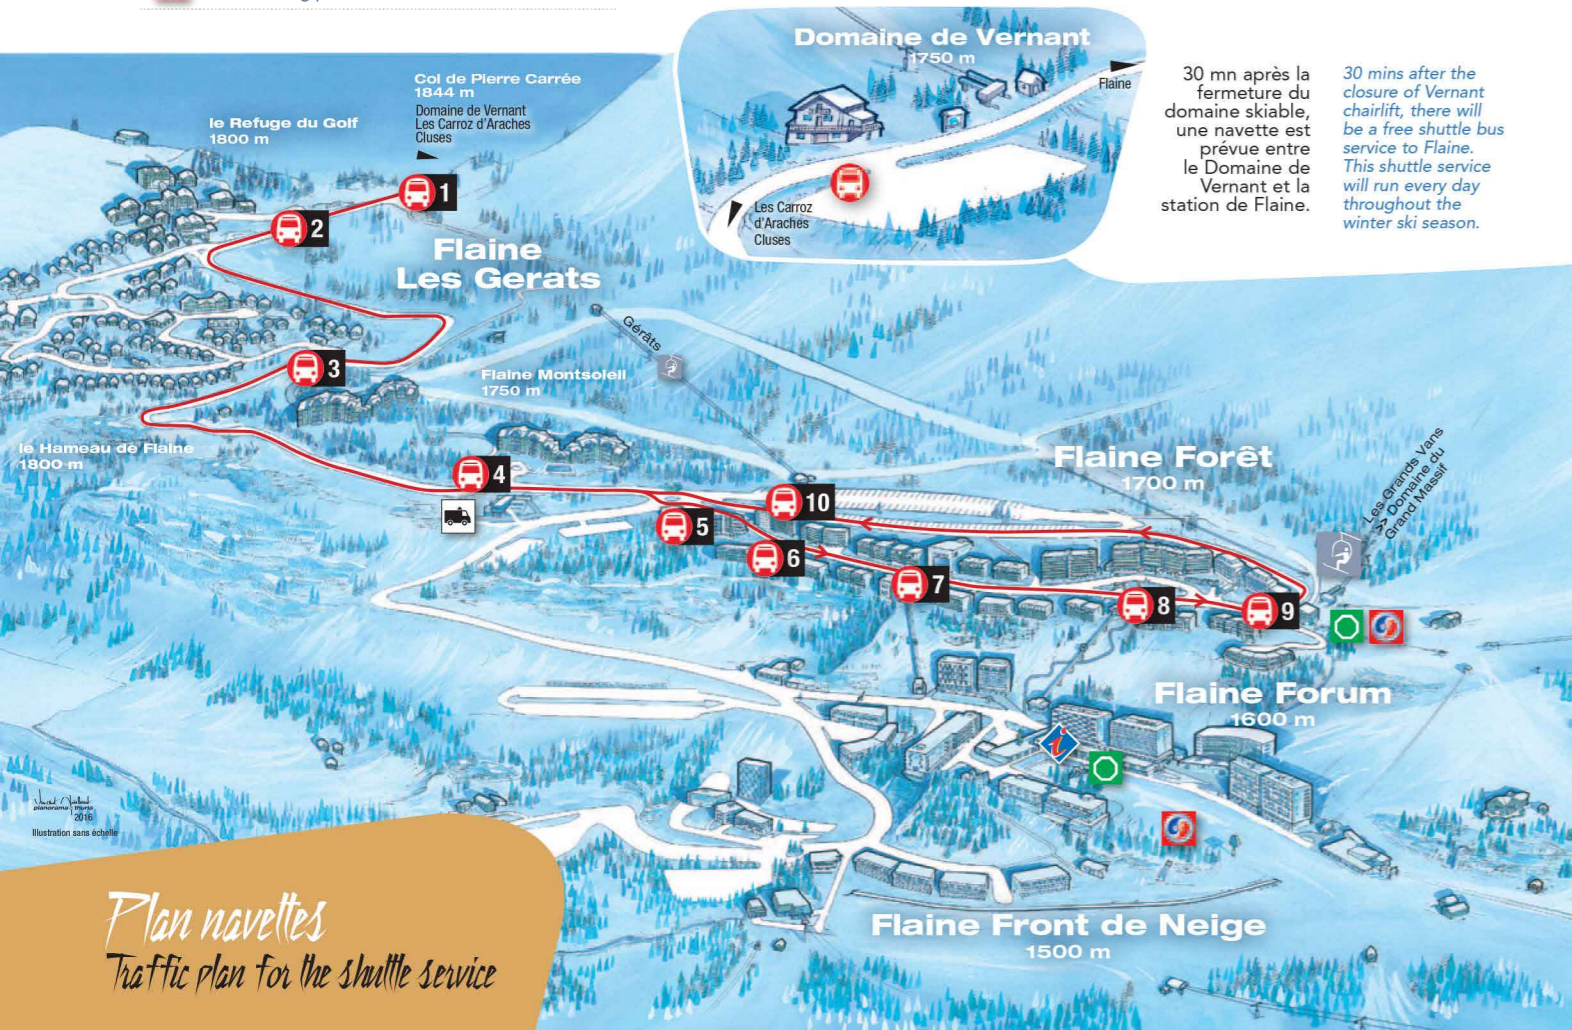

Légende Legend

- Circuit Navette gratuite Free bus route
- Rassemblement Ski École International Ski École International meeting point
- Rassemblement École de Ski Français ESF meeting point

30 mn après la fermeture du domaine skiable, une navette est prévue entre le Domaine de Vernant et la station de Flaine.

30 mins after the closure of Vernant chairlift, there will be a free shuttle bus service to Flaine. This shuttle service will run every day throughout the winter ski season.

Col de Pierre Carré >>> Flaine